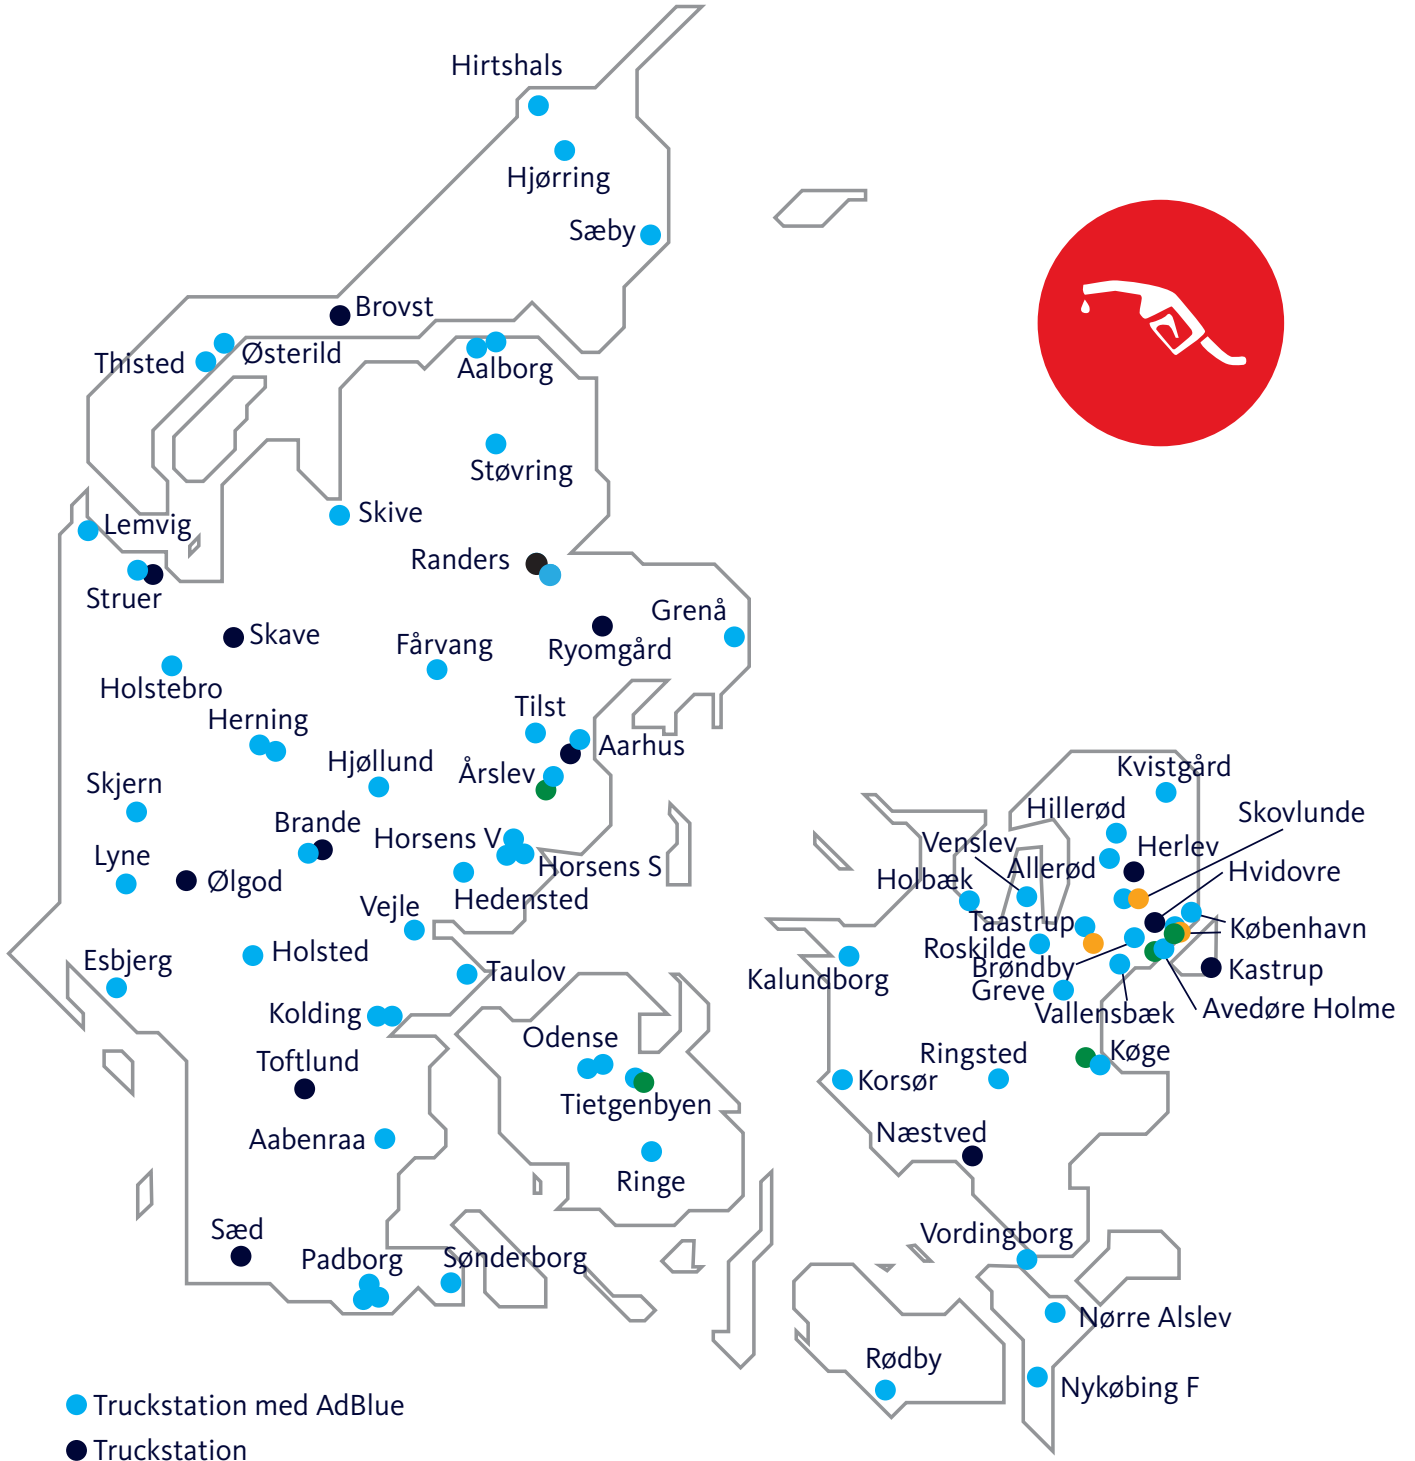

Sønderborg

Hørtoftvej 19 K, Dybbøl
6400 Sønderborg

Taulov

Europavej 6, Taulov
7000 Fredericia

Tilst

Borumvej 37-39
8381 Tilst

Thisted

Vilhemsborgvej 13
7700 Thisted

Finlandsvej 4
4970 Rødby

**Her kan du tanke
OK Transportgas**

København S

Prags Boulevard 69B
2300 København S

Skovlunde

Mileparken 2
2740 Skovlunde

Taastrup

Letlands Allé 3
2630 Taastrup

Truck Vask

Odense

Logistikvej 21 A
5250 Odense SV

**Her kan du tanke
HVO Biodiesel**

Årslev

Logistikparken 1
Årslev
8220 Brabrand

Tietgenbyen

C.F. Tietgens
Boulevard 18
5220 Odense SØ

Avedøre Holme

Kanalholmen 2
2650 Hvidovre

København S

Prags Boulevard 69B
2300 København S

Køge

Centervej 4
4600 Køge

OK Truckstationer

- Truckstation med AdBlue
- Truckstation
- Truckstation med AdBlue og biogas
- Truck HVO Biodiesel